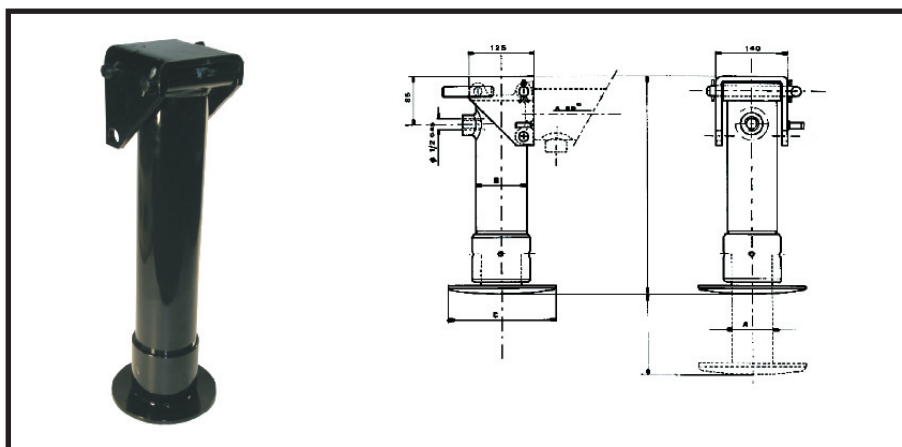

Type Hydraulica

Type	mm ↑↓	V (Ltr)	Kg ↓ ▲▲	Ref.
85/C400	400	2,4	10.000	8351009
85/C250	250	1,5	10.000	8351010
65/C250	250	0,8	8.000	8351011

Kit nr. : 8066529