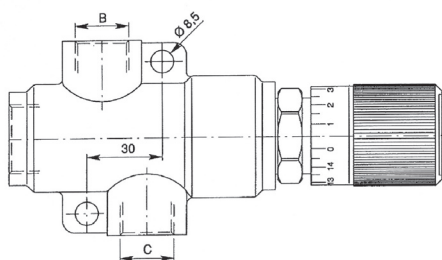

RT - 90

 K	11 Kg
	Type SAE.90EP Lt. 0,60

i							agmaster by WALTERSCHEID
	Nm	A	B	C	D		Ref.
3 : 1	900	30	8	33,8		3	8303000
3 : 1	900	35	10	38,8		3	8303001
3 : 1	900				1"3/8 (6)	3	8303003

MOTOR	cc				Q	P _{Max}	Ø	agmaster by WALTERSCHEID	
Type			Nm	PK	KW	l/min.	Bar	mm	Ref.
AGMR 50 CD	51,2	770	100	9,4	6,9	40	175	25	8113009
AGMR 80 CD	80,5	745	196	17,1	12,6	60	175	25	8113010
AGMR 100 CD	100,8	600	242	16,3	12	60	175	25	8113011
AGMR 125 CD	125,1	470	271	16,9	12,4	60	175	25	8113012
AGMR 160 CD	159,4	370	389	15,5	11,4	60	175	25	8113013
AGMR 200 CD	199,6	300	450	15,0	11	60	175	25	8113014
AGMR 250 CD	249,8	240	538	14,3	10,5	60	175	25	8113015
AGMR 315 CD	315,7	190	531	12,2	9	60	175	25	8113016
AGMR 400 CD	396,5	150	585	10,5	7,7	60	175	25	8113017

RFG 12

Type	P	B+C	P Max.	Ref.
RFG 12	3/4	1/2	350 Bar	5485015