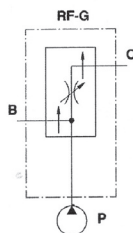

RT - 90

 K	11 Kg
	Type SAE.90EP Lt. 0,60

i							agmaster by WALTERSCHEID
	Nm	A	B	C	D		Ref.
3 : 1	900	30	8	33,8		3	8303000
3 : 1	900	35	10	38,8		3	8303001
3 : 1	900				1"3/8 (6)	3	8303003

MOTOR	cc				Q	P _{Max}	Ø	agmaster by WALTERSCHEID	
Type			Nm	PK	KW	l/min.	Bar	mm	Ref.
AGMR 50 CD	51,2	770	100	9,4	6,9	40	175	25	8113009
AGMR 80 CD	80,5	745	196	17,1	12,6	60	175	25	8113010
AGMR 100 CD	100,8	600	242	16,3	12	60	175	25	8113011
AGMR 125 CD	125,1	470	271	16,9	12,4	60	175	25	8113012
AGMR 160 CD	159,4	370	389	15,5	11,4	60	175	25	8113013
AGMR 200 CD	199,6	300	450	15,0	11	60	175	25	8113014
AGMR 250 CD	249,8	240	538	14,3	10,5	60	175	25	8113015
AGMR 315 CD	315,7	190	531	12,2	9	60	175	25	8113016
AGMR 400 CD	396,5	150	585	10,5	7,7	60	175	25	8113017

RFG 12

Type	P	B+C	P Max.	Ref.
RFG 12	3/4	1/2	350 Bar	5485015