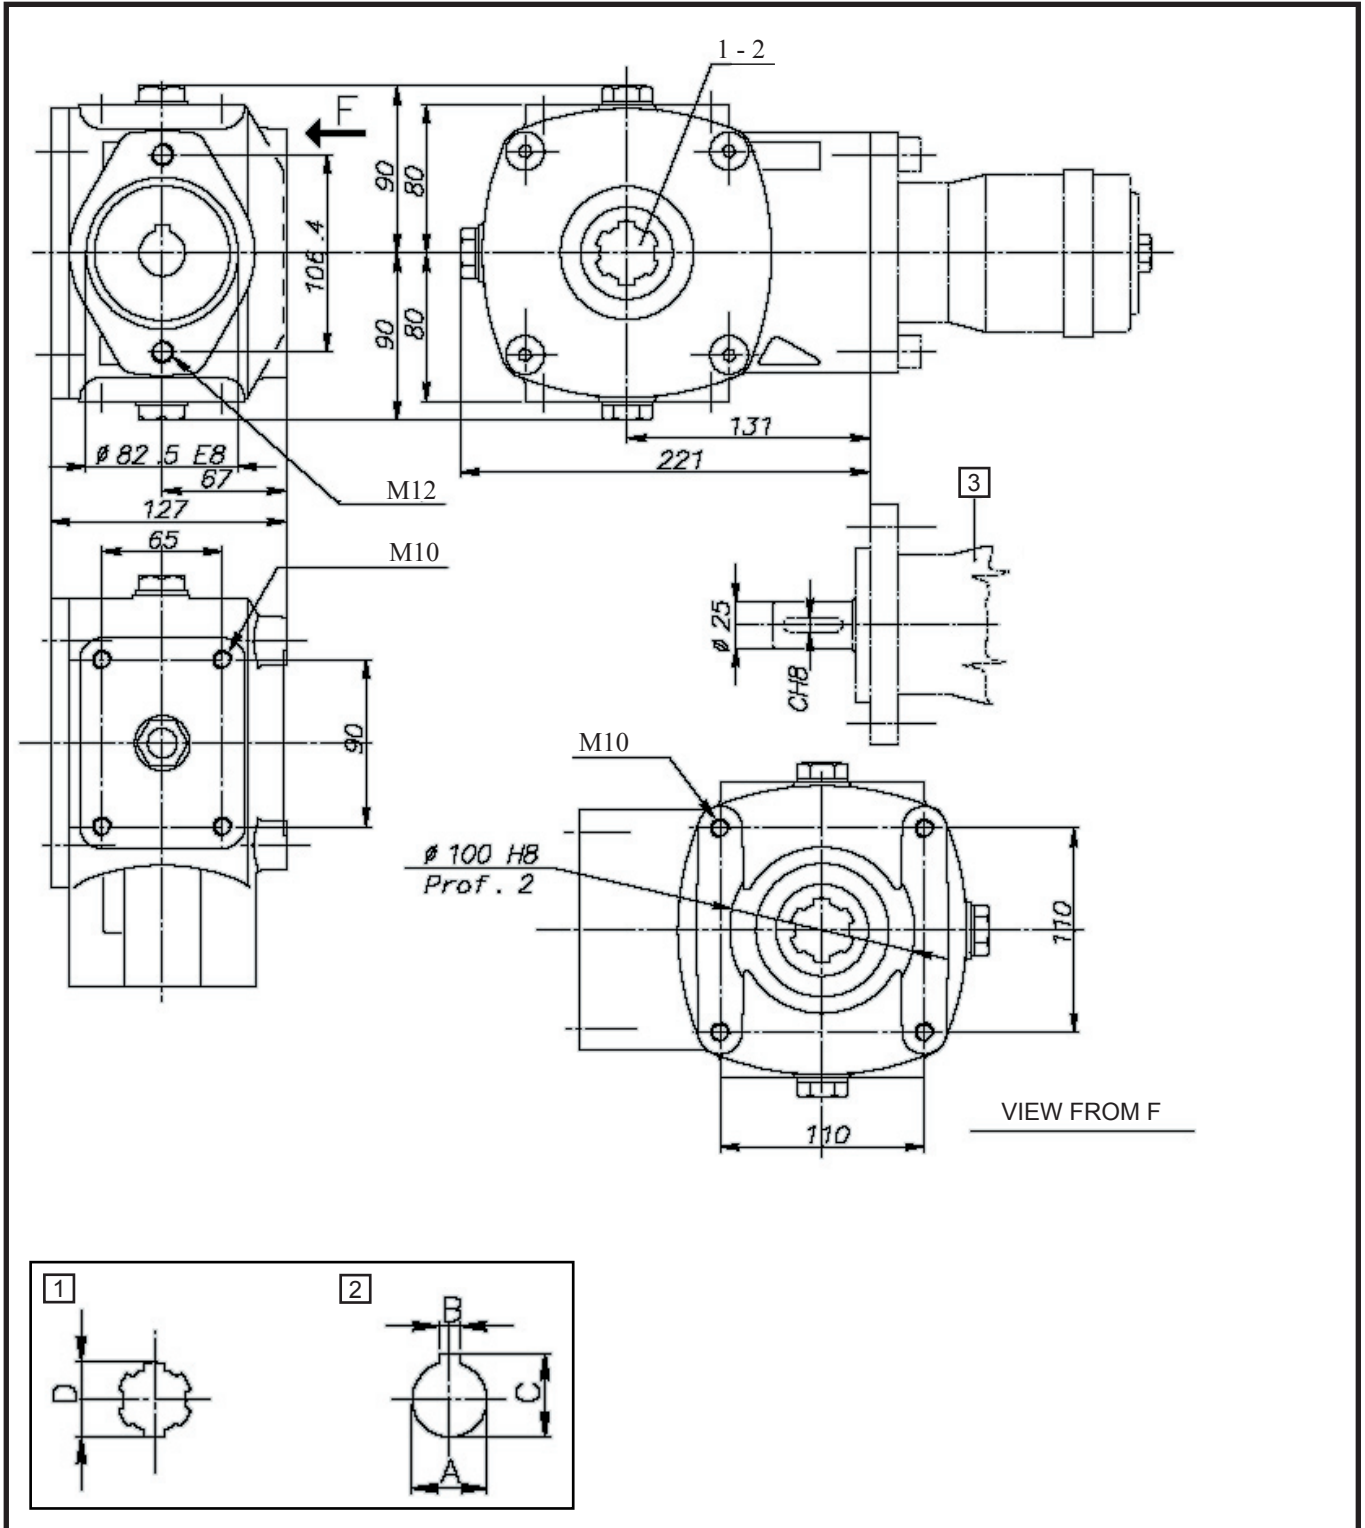

RT - 90

 K	11 Kg
	Type SAE.90EP Lt. 0,60

i							agmaster by WALTERSCHEID
	Nm	A	B	C	D		Ref.
3 : 1	900	30	8	33,8		3	8303000
3 : 1	900	35	10	38,8		3	8303001
3 : 1	900				1"3/8 (6)	3	8303003

MOTOR	cc				Q	P _{Max}	Ø	agmaster by WALTERSCHEID	
Type			Nm	PK	KW	l/min.	Bar	mm	Ref.
AGMR 50 CD	51,2	770	100	9,4	6,9	40	175	25	8113009
AGMR 80 CD	80,5	745	196	17,1	12,6	60	175	25	8113010
AGMR 100 CD	100,8	600	242	16,3	12	60	175	25	8113011
AGMR 125 CD	125,1	470	271	16,9	12,4	60	175	25	8113012
AGMR 160 CD	159,4	370	389	15,5	11,4	60	175	25	8113013
AGMR 200 CD	199,6	300	450	15,0	11	60	175	25	8113014
AGMR 250 CD	249,8	240	538	14,3	10,5	60	175	25	8113015
AGMR 315 CD	315,7	190	531	12,2	9	60	175	25	8113016
AGMR 400 CD	396,5	150	585	10,5	7,7	60	175	25	8113017

RFG 12

Type	P	B+C	P Max.	Ref.
RFG 12	3/4	1/2	350 Bar	5485015