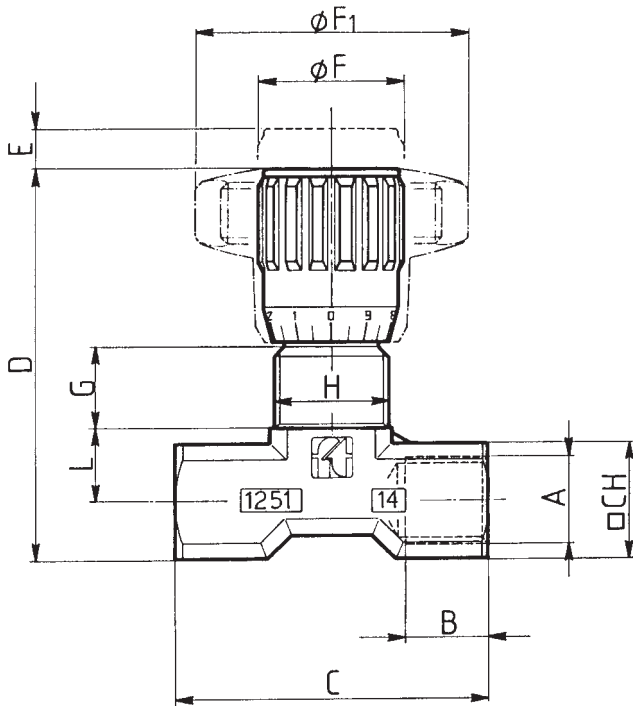

Smoorventielen / Etrangleurs

AFMETINGEN / DIMENSIONS

TYPE	UNI ^A 338	B	C	D	E	$\varnothing F$	$\varnothing F_1$	G	H	L	□	Bestelnr.
												Nr. comm.
1 8	1/8" G	8	40	55	4	22	40	12	M15x1	9,5	15	*
1 4	1/4" G	12	46	57	4,5	22	40	11,5	M17x1	11,5	18	8061830
3 8	3/8" G	13	55	69	7	27	50	12,5	M20x1	15	22	8061832
1 2	1/2" G	16	70	82	10	33	70	13	M25x1,5	19	27	8061483
3 4	3/4" G	20	91	100	12	38	80	15	M30x1,5	22	34	*