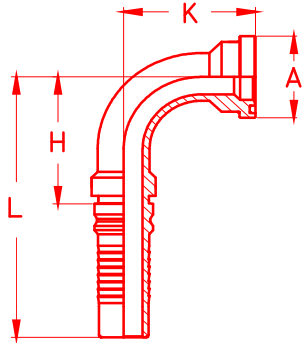

PERSKOPPELINGEN / RACCORDS A SERTIR

SFL-3 - 90°

		Slang / tuyaux		Flens/flasque	Afmetingen				
Code WAB	N.Code	Inch	mm		H	L	K	D	A
5113390	8068948	1/2"	13	1/2"	39,5	73	41	12	30
5113391	*	1/2"	13	3/4"	39,5	73	46	19	38
5116390	*	5/8"	16	1/2"	49	85	46		30
5116391	8069025	5/8"	16	3/4"	49	85	52		38
5120389	8069097	3/4"	20	1/2"	58	99	51		30
5120390	*	3/4"	20	3/4"	55,5	97	54	19	38
5120391	8069098	3/4"	20	1"	55,5	97	57	25	45
5125389	8069160	1"	25	3/4"	74	129	69		38
5125390	8069161	1"	25	1"	72,5	128	68	25	45
5125391	8069162	1"	25	1 1/4"	72,5	128	70	32	51
5132389	8069208	1 1/4"	32	1"	92	153	78		45
5132390	8069209	1 1/4"	32	1 1/4"	89,5	151	84	32	51
5132391	8069210	1 1/4"	32	1 1/2"	89,5	151	84	38	60
5140389	8069243	1 1/2"	40	1 1/2"	105	175	98	38	60
5140390	8069244	1 1/2"	40	2"	105	175	101	50	71
5150390	8069266	2"	50	2"	137	213	130	50	71