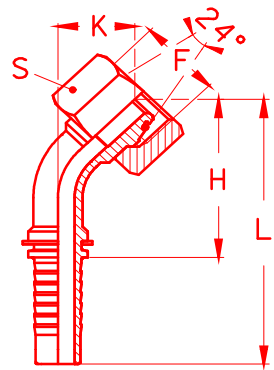

PERSKOPPELINGEN / RACCORDS A SERTIR

DKOS 45°

		Slang / tuyaux		Draad / filet	Afmetingen				
Code WAB	N.Code	Inch	mm	F	S	H	L	K	D
5106258	*	1/4"	6	M14 x 1,5	17	38	67	16	4
5106259	8068635	1/4"	6	M16 x 1,5	19	38	67	16	4
5106260	8068636	1/4"	6	M18 x 1,5	22	38	66	17	5,5
5106261	*	1/4"	6	M20 x 1,5	24	40	69	18	7
5108259	*	5/16"	8	M18 x 1,5	22	44	73	17	5,5
5108260	8068719	5/16"	8	M20 x 1,5	24	46	75	19	7
5110258	*	3/8"	10	M18 x 1,5	22	53	84	22	7
5110259	8068813	3/8"	10	M20 x 1,5	24	47	78	18	7
5110260	8068814	3/8"	10	M22 x 1,5	27	49	80	20	9
5113259	*	1/2"	13	M22 x 1,5	27	57	90	21	9,5
5113260	8068923	1/2"	13	M24 x 1,5	30	57	92	21	10
5116260	8069003	5/8"	16	M30 x 2	36	70	106	27	13
5120259	*	3/4"	20	M30 x 2	36	68	109	29	15
5120260	8069072	3/4"	20	M36 x 2	46	68	109	29	15
5125259	*	1"	25	M36 x 2	46	82	137	33	20
5125260	8069144	1"	25	M42 x 2	50	82	137	33	21
5132259	*	1 1/4"	32	M42 x 2	50	99	160	40	25
5132260	8069195	1 1/4"	32	M52 x 2	60	99	160	40	27
5140260	*	1 1/2"	40	M52 x 2	60	115	185	43	30