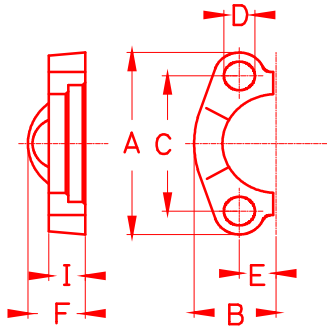

PERSKOPPELINGEN / RACCORDS A SERTIR

FLENS 3000 PSI

		Flens	Afmetingen						
<i>Code WAB</i>	N.Code	Flasque	A	B	C	D	E	F	I
5113440	8068957	1/2"	54	23	38	9	8,7	13	19
5120440	8069107	3/4"	65,1	26	48	11	11	14	22
5125440	8069171	1"	69,8	29	52	11	13	14	22
5132440	8069220	1 1/4"	79,4	37	59	11	15	14	22
5140440	8069250	1 1/2"	93,7	41	70	14	18	16	26
5150440	*	2"	102	48	78	14	21	16	26

FLENS 6000 PSI