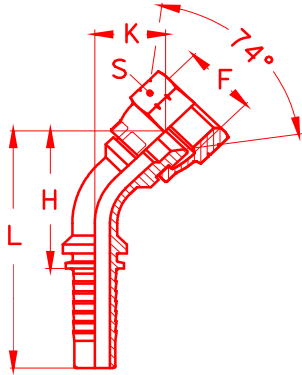

PERSKOPPELINGEN / RACCORDS A SERTIR

DKJ 45°

		Slang / tuyaux		Draad / filet	Afmetingen					
Code WAB	N.Code	Inch	mm	F	S	H	L	K	G	D
5106340	8068652	1/4"	6	7/16" -20	15	34	62	12	9	4
5106341	8068653	1/4"	6	1/2" -20	17	35	64	13	9,5	5,5
5106342	8068654	1/4"	6	9/16" - 18	19	35	64	13	10	7
5108340	8068732	5/16"	8	1/2" - 20	17	42	70	15	9,5	5,5
5108341	8068733	5/16"	8	9/16" - 18	19	42	70	15	10	7
5108342	*	5/16"	8	5/8" - 18	22	43	71	16	11	7,5
5110340	8068833	3/8"	10	9/16" -18	19	43	74	15	10	7
5110341	8068834	3/8"	10	3/4" - 16	24	47	78	18	11	10
5110342	8068835	3/8"	10	7/8" - 14	27	56	86	22	13	12
5113340	8068940	1/2"	13	3/4" - 16	24	52	89	20	11	10
5113341	8068941	1/2"	13	7/8" - 14	27	57	90	21	13	12
5113342	*	1/2"	13	1 1/16" - 12	32	66	99	26	15	15
5116340	8069016	5/8"	16	7/8" - 14	27	66	102	23	13	12
5116341	8069017	5/8"	16	1 1/16" - 12	32	67	103	24	15	15
5120339	*	3/4"	20	7/8" - 14	27	85	127	32	13	12
5120340	8069087	3/4"	20	1 1/16" - 12	32	64	105	27	15	15
5120342	*	3/4"	20	1 3/16" -12	36	66	107	29	15	18
5120341	8069088	3/4"	20	1 5/16" - 12	41	67	108	29	16	21
5125339	*	1"	25	1 1/16" - 12	32	107	162	39	15	15
5125340	*	1"	25	1 5/16" - 12	41	81	136	32	16	21
5125341	*	1"	25	1 5/8" - 12	50	84	139	35	16	28
5132340	8069201	1 1/4"	32	1 5/8" - 12	50	98	160	38	16	28
5132341	*	1 1/4"	32	1 7/8" - 12	55	103	164	43	19	32
5140340	*	1 1/2"	40	1 7/8" - 12	55	114	185	44	19	32
5150340	*	2"	50	2 1/2" - 12	70	146	222	54	26	44