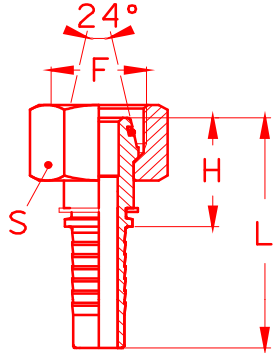

PERSKOPPELINGEN / RACCORDS A SERTIR

DKOS

		Slang / tuyaux		Draad / filet	Afmetingen			
<u>Code WAB</u>	<u>N.Code</u>	Inch	mm	F	S	H	L	D
5106248	*	1/4"	6	M14 x 1,5	17	21	49	4
5106249	8068633	1/4"	6	M16 x 1,5	19	26	55	4
5106250	8068634	1/4"	6	M18 x 1,5	22	27	55	5,5
5106251	*	1/4"	6	M20 x 1,5	24	27	55	7
5108249	8068717	5/16"	8	M18 x 1,5	22	27	55	5,5
5108250	8068718	5/16"	8	M20 x 1,5	24	27	55	7
5110248	8068810	3/8"	10	M18 x 1,5	22	23	54	7
5110249	8068811	3/8"	10	M20 x 1,5	24	27	57	7
5110250	8068812	3/8"	10	M22 x 1,5	27	30	61	9
5113249	8068921	1/2"	13	M22 x 1,5	27	32	65	9,5
5113250	8068922	1/2"	13	M24 x 1,5	30	31	64	10
5116250	8069002	5/8"	16	M30 x 2	36	35	71	13
5120249	8069070	3/4"	20	M30 x 2	36	35	76	15
5120250	8069071	3/4"	20	M36 x 2	46	39	80	15
5125249	8069142	1"	25	M36 x 2	46	40	95	20
5125250	8069143	1"	25	M42 x 2	50	41	96	21
5132249	*	1 1/4"	32	M42 x 2	50	42	103	25
5132250	8069194	1 1/4"	32	M52 x 2	60	47	108	27
5140250	8069234	1 1/2"	40	M52 x 2	60	48	119	30