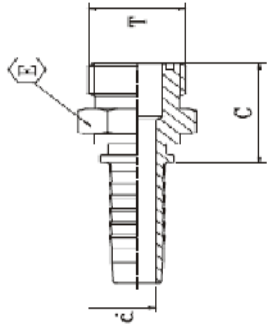

PERSKOPPELINGEN / RACCORDS A SERTIR

ORFS - M

Code WAB	N.Code	Slang / tuyaux		Draad / filet	Afmetingen		
		Inch	mm	F	H	L	S
5106315	*	1/4"	6	9/16" - 18	23,5	###	17
5106316	*	1/4"	6	11/16" - 16	26	###	19
5108315	*	5/16"	8	11/16" - 16	26	###	19
5110315	*	3/8"	10	11/16" - 16	26	###	19
5110316	*	3/8"	10	13/16" - 16	28	###	22
5110317	*	3/8"	10	1" - 14	32,5	###	27
5113315	*	1/2"	12	13/16" - 16	29	###	22
5113316	*	1/2"	12	1" - 14	33,5	###	27
5113317	*	1/2"	12	1 3/16" - 12	35	###	32
5116315	*	5/8"	16	1" - 14	33,5	###	27
5116316	*	5/8"	16	1 3/16" - 12	35	###	32
5120315	*	3/4"	20	1 3/16" - 12	36	###	32
5120316	*	3/4"	20	1 7/16" - 12	36,5	###	41
5125315	*	1"	25	1 7/16" - 12	38	###	41
5132315	*	1 1/4"	32	1 11/16" - 12	40	###	46
5140315	*	1 1/2"	40	2" - 12	43	###	55