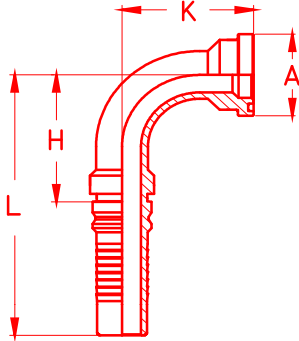

PERSKOPPELINGEN / RACCORDS A SERTIR

SFL-6 - 90°

		Slang / tuyaux		Flens/flasque	Afmetingen				
Code WAB	N.Code	Inch	mm		H	L	K	D	A
5113420	8068954	1/2"	13	1/2"	39,5	73	42	13	32
5113421	8068955	1/2"	13	3/4"	39,5	73	50	19	41
5116420	8069030	5/8"	16	1/2"	49	85	47		32
5116421	8069031	5/8"	16	3/4"	49	85	55		41
5120419	8069104	3/4"	20	1/2"	58	99	52		32
5120420	8069105	3/4"	20	3/4"	55,5	97	58	19	41
5120421	8069106	3/4"	20	1"	55,5	97	64	25	48
5125419	8069168	1"	25	3/4"	74	129	70		41
5125420	8069169	1"	25	1"	72,5	128	75	25	48
5125421	8069170	1"	25	1 1/4"	72,5	128	81	32	54
5132419	8069217	1 1/4"	32	1"	92	153	84		48
5132420	8069218	1 1/4"	32	1 1/4"	89,5	151	87	32	54
5132421	8069219	1 1/4"	32	1 1/2"	89,5	151	93	38	64
5140420	8069248	1 1/2"	40	1 1/2"	105	174	99	38	64
5140421	8069249	1 1/2"	40	2"	105	175	115	50	79
5150420	8069269	2"	50	2"	137	213	133	50	79