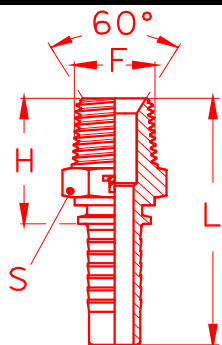

PERSKOPPELINGEN / RACCORDS A SERTIR

AGN

		Slang / tuyaux		Draad / filet	Afmetingen				
Code WAB	N.Code	Inch	mm	F	S	H	L	M	D
5106169	8068610	1/4"	6	1/8" - 27	12	22	51	10	4
5106170	8068611	1/4"	6	1/4" - 18	15	28	56	14	5,5
5106171	8068612	1/4"	6	3/8" - 18	19	28	57	14	8,5
5108170	8068702	5/16"	8	1/4" - 18	15	28	56	14	5,5
5108171	8068703	5/16"	8	3/8" - 18	19	28	56	14	8,5
5108172	8068704	5/16"	8	1/2" - 14	22	34	64	19	11
5110169	8068788	3/8"	10	1/4" - 18	15	28	58	14	7
5110170	8068789	3/8"	10	3/8" - 18	19	28	58	14	8,5
5110171	8068790	3/8"	10	1/2" - 14	22	34	64	19	11
5113170	8068904	1/2"	13	3/8" - 18	19	28	61	14	9,5
5113171	8068905	1/2"	13	1/2" - 14	22	34	67	19	11
5113172	*	1/2"	13	3/4" - 14	27	36	69	19	16
5116170	8068991	5/8"	16	1/2" - 14	22	34	70	19	12
5116171	8068992	5/8"	16	3/4" - 14	27	36	72	19	16
5120170	8069063	3/4"	20	3/4" - 14	27	37	78	19	16
5120171	8069064	3/4"	20	1" - 11 1/2	36	42	83	24	21
5125169	*	1"	25	3/4" - 14	32	38	93	19	16
5125170	8069138	1"	25	1" - 11 1/2	36	43	98	24	21
5125171	*	1"	25	1 1/4" - 11 1/2	46	46	101	25	28
5132169	*	1 1/4"	32	1" 11 1/2	40	44	106	24	21
5132170	8069189	1 1/4"	32	1 1/4" - 11 1/2	46	47	108	25	28