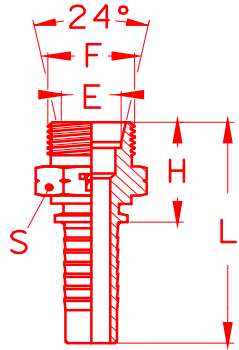

## PERSKOPPELINGEN / RACCORDS A SERTIR

**BEF**

		Slang / tuyaux		Buis /Tube	Afmetingen				
<i>Code WAB</i>	N.Code	Inch	mm	E	H	L	M	D	
<b>5106130</b>	8068606	1/4"	6	13,25	29,5	58	22	8	
<b>5108130</b>	*	5/16"	8	13,25	29,5	58	22	8	
<b>5110129</b>	*	3/8"	10	13,25	29,5	60	22	8	
<b>5110130</b>	*	3/8"	10	16,75	31,5	62	24	11	
<b>5113129</b>	*	1/2"	13	16,75	32,5	66	24	11	
<b>5113130</b>	*	1/2"	13	21,25	34,5	68	26	15	
<b>5116130</b>	*	5/8"	16	21,25	34,5	71	26	15	
<b>5120129</b>	*	3/4"	20	21,25	35,3	76	26	15	
<b>5120130</b>	*	3/4"	20	26,75	34,3	75	25	20	
<b>5125130</b>	*	1"	25	33,5	37,3	92	27	26	
<b>5132130</b>	*	1 1/4"	32	33,5	38	99	27	26	

## PERSKOPPELINGEN / RACCORDS A SERTIR

**CEF**

Code WAB	N.Code	Slang / tuyaux		Draad / filet	Afmetingen					
		Inch	mm	F	S	H	L	M	D	E
5106045	*	1/4"	6	M20 x 1,5	22	27	55	12	10	13
5108045	*	5/16"	8	M20 x 1,5	22	27	55	12	10	13
5110045	8068763	3/8"	10	M20 x 1,5	22	27	57	12	10	13
5110046	*	3/8"	10	M24 x 1,5	27	30	61	14	12	17
5113045	*	1/2"	13	M24 x 1,5	27	31	64	14	16	21
5113046	*	1/2"	13	M30 x 1,5	32	31	67	14	16	21
5116045	*	5/8"	16	M30 x 1,5	32	31	67	14	16	21
5120045	*	3/4"	20	M30 x 1,5	32	32	73	14	16	21
5120046	*	3/4"	20	M36 x 1,5	36	32	73	14	20	27
5125045	*	1"	25	M45 x 1,5	46	37	92	16	26	34
5132045	*	1 1/4"	32	M45 x 1,5	46	38	99	16	26	34