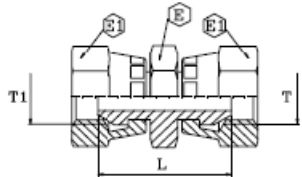

EST f - f

<i>Code WAB</i>	N.Code				Draad / Filet	Afmetingen		
					F	L	C1	C2
5106500	8068663				1/4" - 19	38	19	19
5110500	8068844				3/8" - 19	44	22	22
5113500	8068964				1/2" - 14	51	27	27
5120500	8069111				3/4" - 14	61	32	32
5125500	8069174				1" - 11	65	40	40