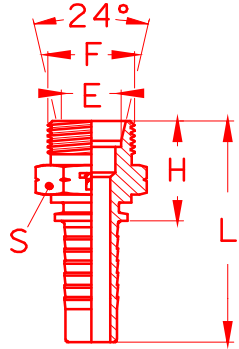

PERSKOPPELINGEN / RACCORDS A SERTIR

CES

		Slang / tuyaux		Draad / filet	Afmetingen					
Code WAB	N.Code	Inch	mm	F	S	H	L	M	D	E
5106105	*	1/4"	6	M 14 x 1,5	14	25	53	12	4	6
5106106	8068602	1/4"	6	M16 x 1,5	17	25	54	12	5	8
5106111	8068603	1/4"	6	M18 x 1,5	19	26	54	12	7	10
5106107	*	1/4"	6	M20 x 1,5	22	27	55	12	8	12
5108109	8068695	5/16"	8	M18 x 1,5	19	26	54	12	7	10
5108110	8068696	5/16"	8	M20 x 1,5	22	27	55	12	8	12
5110109	8068776	3/8"	10	M18 x 1,5	19	26	56	12	7	10
5110111	8068778	3/8"	10	M20 x 1,5	22	27	57	12	8	12
5110110	8068777	3/8"	10	M22 x 1,5	24	29	59	14	10	14
5113109	8068893	1/2"	13	M22 x 1,5	24	29	62	14	10	14
5113110	8068894	1/2"	13	M24 x 1,5	27	31	64	14	12	16
5116110	8068986	5/8"	16	M30 x 2	32	33	69	16	16	20
5120109	8069057	3/4"	20	M30 x 2	32	34	75	16	16	20
5120110	8069058	3/4"	20	M36 x 2	36	36	77	18	20	25
5125109	*	1"	25	M36 x 2	36	37	92	18	20	25
5125110	8069134	1"	25	M42 x 2	46	41	96	20	25	30
5132109	*	1 1/4"	32	M42 x 2	46	42	103	20	26	30
5132110	8069187	1 1/4"	32	M52 x 2	55	46	107	22	32	38
5140110	8069230	1 1/2"	40	M52 x 2	55	47	117	22	32	38