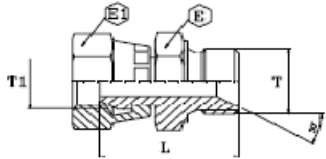

Adapters/Adapteurs

EST m - f

<i>Code WAB</i>	N.Code				Draad / Filet	Afmetingen		
					F	L	C1	C2
5106565	8068674				1/4" - 19	38	19	19
5108562	8068747				3/8" - 19	44	22	22
5110563	8068861				1/2" - 14	51	27	27
5120565	8069121				3/4" - 14	61	32	32
5125565	*				1" - 11	65	40	40
5132565	*							
5140565	*							
5150565	*