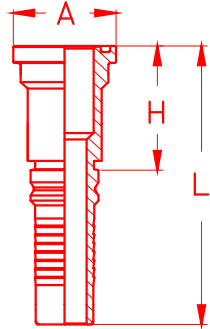

PERSKOPPELINGEN / RACCORDS A SERTIR

SFL-3

		Slang / tuyaux		Flens/flasque	Afmetingen			
Code WAB	N.Code	Inch	mm		H	L	D	A
5113370	8068944	1/2"	13	1/2"	48,5	82	12	30
5113371	8068945	1/2"	13	3/4"	52,5	86	14	38
5116370	8069020	5/8"	16	1/2"	46,5	83		30
5116371	8069021	5/8"	16	3/4"	52,5	89		38
5120369	8069091	3/4"	20	1/2"	36	77		30
5120370	8069092	3/4"	20	3/4"	53,5	95	19	38
5120371	8069093	3/4"	20	1"	59,5	101	25	45
5125369	8069155	1"	25	3/4"	61	116		38
5125370	8069156	1"	25	1"	60,5	116	25	45
5125371	8069157	1"	25	1 1/4"	65	120	32	51
5132369	8069202	1 1/4"	32	1"	61	122		45
5132370	8069203	1 1/4"	32	1 1/4"	65,5	127	32	51
5132371	8069204	1 1/4"	32	1 1/2"	70	130	38	60
5140369	8069239	1 1/2"	40	1 1/2"	70,5	141	38	60
5140370	8069240	1 1/2"	40	2"	77,5	148	36	71
5150370	8069263	2"	50	2"	77	153		71
5150371	8069264	2"	50	2 1/2"	77	153	50	71