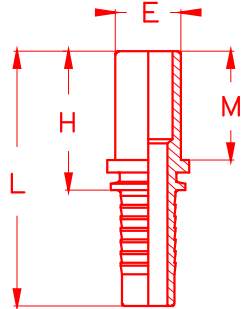

BEL

		Slang / tuyaux		Buis / Tube	Afmetingen			
Code WAB	N.Code	Inch	mm	E	H	L	M	D
5106040	8068584	1/4"	6	6	31	59	23	4
5106041	8068585	1/4"	6	8	31	59	23	5
5108040	8068684	5/16"	8	10	33	61	25	7
5110039	8068760	3/8"	10	10	33	63	25	7
5110040	8068761	3/8"	10	12	33	63	25	8
5110041	8068762	3/8"	10	15	33	63	25	11
5113040	8068879	1/2"	13	15	34	67	25	11
5113041	8068880	1/2"	13	18	36	69	27	14
5116040	8068980	5/8"	16	18	36	72	27	14
5120040	8069047	3/4"	20	22	38	79	29	18
5125040	8069129	1"	25	28	40	95	30	23
5132040	8069183	1 1/4"	32	35	46	107	35	30
5140040	8069227	1 1/2"	40	42	48	119	36	36