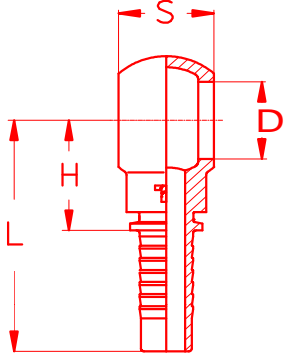

PERSKOPPELINGEN / RACCORDS A SERTIR

RN-M

		Slang / tuyaux		Bout / Boulon	Afmetingen			
Code WAB	N.Code	Inch	mm	Draad / Filet	H	L	S	D
5106180	8068614	1/4"	6	M12 x 1,5	22,5	51	12	12
5106181	8068615	1/4"	6	M14 x 1,5	24,5	53	14	14
5106182	8068616	1/4"	6	M16 x 1,5	26,5	55	17	16
5106183	8068617	1/4"	6	M18 x 1,5	28,5	57	20	18
5108180	8068705	5/16"	8	M14 x 1,5	24,5	53	14	14
5108181	8068706	5/16"	8	M16 x 1,5	26,5	55	17	16
5108185	8068709	5/16"	8	M18 x 1,5	28,5	57	20	18
5110179	*	3/8"	10	M14 x 1,5	24,5	55	16	14
5110180	8068791	3/8"	10	M16 x 1,5	26,5	57	17	16
5110181	8068792	3/8"	10	M18 x 1,5	28,5	59	20	18
5110177	*	3/8"	10	M20 x 1,5	29,5	60	22	20
5110178	*	3/8"	10	M22 x 1,5	31,5	62	22	22
5113180	8068906	1/2"	13	M18 x 1,5	29	62	20	18
5113185	8068910	1/2"	13	M20 x 1,5	30	63	22	20
5113181	*	1/2"	13	M22 x 1,5	32	65	22	22
5116180	8068993	5/8"	16	M22 x 1,5	32	68	24	22