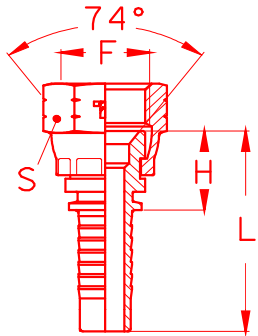

PERSKOPPELINGEN / RACCORDS A SERTIR

DKJ

Code WAB	N.Code	Slang / tuyaux		Draad / filet	Afmetingen					
		Inch	mm	F	S	H	L	G	D	
5106330	8068649	1/4"	6	7/16" -20	15	15	43	9	4	
5106331	8068650	1/4"	6	1/2" -20	17	17	45	9,5	5,5	
5106332	8068651	1/4"	6	9/16" - 18	19	17	45	10	7	
5108329	*	5/16"	8	7/16" - 20	15	17	45	9,5	4	
5108330	8068729	5/16"	8	1/2" - 20	17	17	45	10	5,5	
5108331	8068730	5/16"	8	9/16" - 18	19	17	45	11	7	
5108332	8068731	5/16"	8	5/8" - 18	22	19	47	11	7,5	
5108333	*	5/16"	8	3/4" - 16	24	19	48	10	10	
5110330	8068830	3/8"	10	9/16" -18	19	17	47	11	7	
5110332	8068832	3/8"	10	5/8" - 18	22	18	49	11	7,5	
5110331	8068831	3/8"	10	3/4" - 16	24	19	49	13	10	
5113330	8068937	1/2"	13	3/4" - 16	24	20	53	11	10	
5113331	8068938	1/2"	13	7/8" - 14	27	22	55	13	12	
5113332	8068939	1/2"	13	1 1/16" - 12	32	23	56	15	15	
5116330	8069014	5/8"	16	7/8" - 14	27	22	58	13	12	
5116331	8069015	5/8"	16	1 1/16" - 12	32	23	59	15	15	
5120332	*	3/4"	20	7/8" - 14	27	22	63	13	12	
5120330	8069085	3/4"	20	1 1/16" - 12	32	24	65	15	15	
5120333	*	3/4"	20	1 3/16" -12	36	25	66	15	18	
5120331	8069086	3/4"	20	1 5/16" - 12	41	25	66	16	21	
5125329	*	1"	25	1 1/16" - 12	36	26	81	15	15	
5125330	8069153	1"	25	1 5/16" - 12	41	26	81	16	21