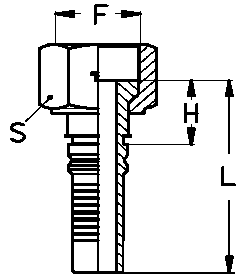

PERSKOPPELINGEN / RACCORDS A SERTIR

ORFS

Code WAB	N.Code	Slang / tuyaux		Draad / filet	Afmetingen		
		Inch	mm	F	H	L	S
5106570	8068675	1/4"	6	9/16" - 18	21	###	17
5106571	*	1/4"	6	11/16" - 16	23	###	22
5108570	8068751	5/16"	8	11/16" - 16	23	###	22
5110570	8068866	3/8"	10	11/16" - 16	23	###	22
5110571	8068867	3/8"	10	13/16" - 16	26	###	24
5113570	8068971	1/2"	12	13/16" - 16	30	###	24
5113571	8068972	1/2"	12	1" - 14	33	###	30
5113572	*	1/2"	12	1 3/16" - 12	30	###	36
5116570	8069040	5/8"	16	1" - 14	30	###	30
5116571	*	5/8"	16	1 3/16" - 12	33	###	36
5120570	8069123	3/4"	20	1 3/16" - 12	33,5	###	36
5120571	*	3/4"	20	1 7/16" - 12	34,5	###	41
5125571	*	1"	25	1 7/16" - 12	35,5	###	41
5132570	*	1 1/4"	32	1 11/16" - 12	36	###	50
5140570	*	1 1/2"	40	2" - 12	36,5		60