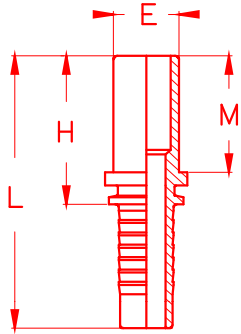

## PERSKOPPELINGEN / RACCORDS A SERTIR

**BES 90°**

		Slang / tuyaux		Buis /Tube	Afmetingen				
<b>Code WAB</b>	N.Code	Inch	mm	E	H	L	K	M	D
<b>5106090</b>	8068596	1/4"	6	10	23	52	41	25	7
<b>5106091</b>	8068597	1/4"	6	12	23	52	41	25	8
<b>5108090</b>	8068692	5/16"	8	12	29	58	45	25	8
<b>5110090</b>	8068772	3/8"	10	14	33	64	51	28	10
	*	1/2"	13	14	39,5	73	57	28	10
<b>5113090</b>	8068890	1/2"	13	16	39,5	73	60	31	12
<b>5116090</b>	8068984	5/8"	16	20	47,5	84	70	35	15
	*	3/4"	20	20	55,5	97	76	35	15
<b>5120090</b>	8069054	3/4"	20	25	55,5	97	80	39	18

## PERSKOPPELINGEN / RACCORDS A SERTIR

**BEF**

		Slang / tuyaux		Buis /Tube	Afmetingen				
<i>Code WAB</i>	N.Code	Inch	mm	E	H	L	M	D	
<b>5106130</b>	8068606	1/4"	6	13,25	29,5	58	22	8	
<b>5108130</b>	*	5/16"	8	13,25	29,5	58	22	8	
<b>5110129</b>	*	3/8"	10	13,25	29,5	60	22	8	
<b>5110130</b>	*	3/8"	10	16,75	31,5	62	24	11	
<b>5113129</b>	*	1/2"	13	16,75	32,5	66	24	11	
<b>5113130</b>	*	1/2"	13	21,25	34,5	68	26	15	
<b>5116130</b>	*	5/8"	16	21,25	34,5	71	26	15	
<b>5120129</b>	*	3/4"	20	21,25	35,3	76	26	15	
<b>5120130</b>	*	3/4"	20	26,75	34,3	75	25	20	
<b>5125130</b>	*	1"	25	33,5	37,3	92	27	26	
<b>5132130</b>	*	1 1/4"	32	33,5	38	99	27	26	