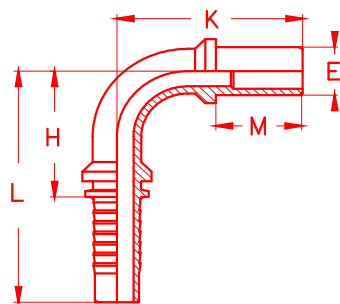

PERSKOPPELINGEN / RACCORDS A SERTIR

BES 90°

		Slang / tuyaux		Buis /Tube	Afmetingen				
Code WAB	N.Code	Inch	mm	E	H	L	K	M	D
5106090	8068596	1/4"	6	10	23	52	41	25	7
5106091	8068597	1/4"	6	12	23	52	41	25	8
5108090	8068692	5/16"	8	12	29	58	45	25	8
5110090	8068772	3/8"	10	14	33	64	51	28	10
	*	1/2"	13	14	39,5	73	57	28	10
5113090	8068890	1/2"	13	16	39,5	73	60	31	12
5116090	8068984	5/8"	16	20	47,5	84	70	35	15
	*	3/4"	20	20	55,5	97	76	35	15
5120090	8069054	3/4"	20	25	55,5	97	80	39	18