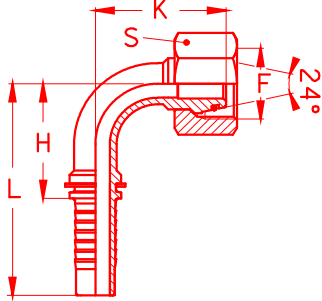

PERSKOPPELINGEN / RACCORDS A SERTIR

DKOL 90°

		Slang / tuyaux		Draad / filet	Afmetingen				
<i>Code WAB</i>	N.Code	Inch	mm	F	S	H	L	K	D
5106230	8068629	1/4"	6	M12 x 1,5	17	22	53	28	4
5106232	8068630	1/4"	6	M14 x 1,5	17	24	53	28	4
5106233	8068631	1/4"	6	M16 x 1,5	19	24	53	30	5,5
5106234	8068632	1/4"	6	M18 x 1,5	22	24	53	31	7
5108230	8068715	5/16"	8	M16 x 1,5	19	31	59	33	5,5
5108231	8068716	5/16"	8	M18 x 1,5	22	31	59	34	7
5110231	8068807	3/8"	10	M16 x 1,5	19	33	64	34	7
5110230	8068806	3/8"	10	M18 x 1,5	22	33	64	35	7
5110232	8068808	3/8"	10	M22 x 1,5	27	33	64	38	10
5113230	8068919	1/2"	13	M22 x 1,5	27	40	73	41	10
5113231	8068920	1/2"	13	M26 x 1,5	32	40	73	43	12
5116230	8069001	5/8"	16	M26 x 1,5	32	49	85	49	12
5116231	*	5/8"	16	M30 x 2	36	49	85	50	16
5120231	*	3/4"	20	M26 x 1,5	32	49	85	52	13
5120230	8069069	3/4"	20	M30 x 2	36	57	98	54	16
5125230	8069141	1"	25	M36 x 2	41	73	128	68	22
5132230	8069192	1 1/4"	32	M45 x 2	50	88	149	86	26
5140230	8069233	1 1/2"	40	M52 x 2	60	106	176	96	33