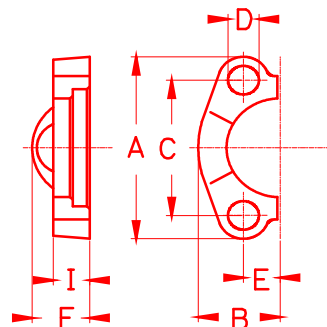

Flens	Afmetingen						
<i>Code WAB</i>	N.Code	Flasque	A	B	C	D	E	F	I
5113450	8068958	1/2"	56,3	24	41	9	9,2	16	22
5120450	8069108	3/4"	71,4	30	51	11	12	19	29
5125450	8069172	1"	80,9	35	57	13	14	22	37
5132450	8069221	1 1/4"	95,2	39	67	15	16	24	40
5140450	*	1 1/2"	113	48	79	17	18	27	46
5150450	*	2"	133	57	97	21	22	37	56