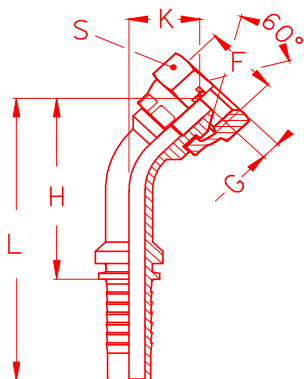

PERSKOPPELINGEN / RACCORDS A SERTIR

DKR - 45°

		Slang / tuyaux		Draad / filet	Afmetingen					
Code WAB	N.Code	Inch	mm	F	S	H	L	K	G	D
5106289	*	1/4"	6	1/8" - 28	14	39	68	15	4,3	
5106290	8068642	1/4"	6	1/4" - 19	19	36	65	14	5	5
5106291	8068643	1/4"	6	3/8" - 19	22	38	66	16	7	7,5
5106292	*	1/4"	6	1/2" - 14	27	45	74	21	6,5	
5108289	*	5/16"	8	1/4" - 19	19	48	77	18	5,1	
5108290	8068724	5/16"	8	3/8" - 19	22	44	73	17	7	7,5
5108291	*	5/16"	8	1/2" - 14	27	52	81	22	6,5	
5110289	*	3/8"	10	1/4" - 19	19	53	84	19	4,1	
5110290	8068821	3/8"	10	3/8" - 19	22	48	79	18	7	7,5
5110291	8068822	3/8"	10	1/2" - 14	27	50	80	20	7	10
5113289	*	1/2"	13	3/8" - 19	22	63	96	23	5,8	
5113290	8068929	1/2"	13	1/2" - 14	27	59	92	22	7	10
5113291	8068930	1/2"	13	5/8" - 14	30	59	92	22	9	13
5113292	*	1/2"	13	3/4" - 14	32	68	101	28	8,6	
5116289	*	5/8"	16	1/2" - 14	27	79	115	26	6,5	
5116290	8069007	5/8"	16	5/8" - 14	30	67	103	24	9	13
5116291	8069008	5/8"	16	3/4" - 14	32	68	104	26	9	15
5120288	*	3/4"	20	1/2" - 14	27	87	128	33	6,5	
5120289	*	3/4"	20	5/8" - 14	30	87	128	33	9,3	
5120290	8069077	3/4"	20	3/4" - 14	32	66	106	28	9	15
5120291	8069078	3/4"	20	1" - 11	41	70	111	32	10	21
5125289	*	1"	25	3/4" - 14	32	109	164	40	8,6	
5125290	8069149	1"	25	1" - 11	41	82	137	33	10	21
5125291	*	1"	25	1 1/4" - 11	50	86	141	37	11	27
5132290	8069198	1 1/4"	32	1 1/4" - 11	50	100	161	40	11	27
5132291	*	1 1/4"	32	1 1/2" - 11	55	105	166	46	10	33
5140290	8069237	1 1/2"	40	1 1/2" - 11	55	117	187	47	10	33
5140291	*	1 1/2"	40	2" - 11	70	122	193	52	15	44
5150290	*	2"	50	2" - 11	70	148	224	56	15	44