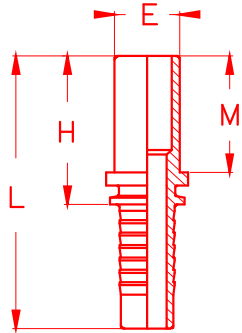

## PERSKOPPELINGEN / RACCORDS A SERTIR

**BEL 90°**

		Slang / tuyaux		Buis / Tube	Afmetingen				
<b>Code WAB</b>	N.Code	Inch	mm	E	H	L	K	M	D
<b>5106080</b>	8068593	1/4"	6	6	23	52	39	23	4
<b>5106081</b>	8068594	1/4"	6	8	23	52	39	23	5
<b>5108080</b>	8068691	5/16"	8	10	29	58	45	25	7
<b>5110079</b>	8068769	3/8"	10	10	29	60	46	25	7
<b>5110080</b>	8068770	3/8"	10	12	33	64	48	25	8
	*	3/8"	10	15	33	64	48	25	11
<b>5113080</b>	8068888	1/2"	13	15	39,5	73	54	25	11
	*	1/2"	13	18	39,5	73	56	27	14
<b>5116080</b>	8068983	5/8"	16	18	47,5	84	62	27	14
	*	5/8"	16	22	47,5	84	64	29	18
	*	3/4"	20	18	46	87	58		14
<b>5120080</b>	8069053	3/4"	20	22	55,5	97	70	29	18
<b>5125080</b>	8069132	1"	25	28	62	117	77		24
<b>5132080</b>	8069185	1 1/4"	32	35	74	135	95		29
<b>5140080</b>	8069228	1 1/2"	40	42	93	163	118		36

## PERSKOPPELINGEN / RACCORDS A SERTIR

**BES**

		Slang / tuyaux		Buis /Tube	Afmetingen			
<b>Code WAB</b>	N.Code	Inch	mm	E	H	L	M	D
<b>5106050</b>	8068586	1/4"	6	10	33	61	25	7
<b>5106051</b>	8068587	1/4"	6	12	33	61	25	8
	*	5/16"	8	10	33	61	25	7
<b>5108050</b>	8068688	5/16"	8	12	33	61	25	8
<b>5110050</b>	8068764	3/8"	10	14	36	66	28	9
	*	1/2"	13	14	37	70	28	10
<b>5113050</b>	8068882	1/2"	13	16	40	73	31	12
	*	5/8"	16	16	40	76	31	12
<b>5116050</b>	8068981	5/8"	16	20	44	80	35	15
	*	3/4"	20	20	44	85	35	15
<b>5120050</b>	8069049	3/4"	20	25	48	89	39	18
	*	1"	25	25	49	104	39	20
<b>5125050</b>	8069130	1"	25	30	53	108	43	24
	*	1 1/4"	32	30	54	115	43	24
<b>5132050</b>	8069184	1 1/4"	32	38	59	120	48	32
	*	1 1/2"	40	38	60	131	48	32