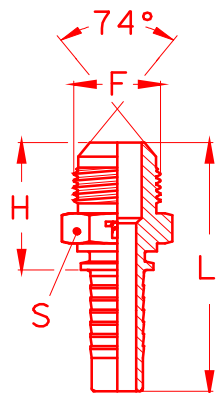

PERSKOPPELINGEN / RACCORDS A SERTIR

AGJ

		Slang / tuyaux		Draad / filet	Afmetingen				
Code WAB	N.Code	Inch	mm	F	S	H	L	M	D
5106320	8068646	1/4"	6	7/16" -20	12	27	55	14	4,5
5106321	8068647	1/4"	6	1/2" -20	14	27	55	14	6
5106322	8068648	1/4"	6	9/16" - 18	15	28	56	14	7
5108319	*	5/16"	8	7/16" - 20	14	27	55	14	6
5108320	8068727	5/16"	8	1/2" - 20	14	27	56	14	6
5108321	8068728	5/16"	8	9/16" - 18	15	28	58	16	7
5108322	*	5/16"	8	5/8" - 18	17	29	59	17	7
5108323	*	5/16"	8	3/4" - 16	19	30	58	17	9,5
5110320	8068826	3/8"	10	9/16" -18	15	28	58	14	7
5110322	8068828	3/8"	10	5/8" - 18	17	29	60	16	7
5110321	8068827	3/8"	10	3/4" - 16	19	30	61	17	9,6
5110323	8068829	3/8"	10	7/8" - 14	24	34	65	19	13
5113320	8068934	1/2"	13	3/4" - 16	19	31	64	17	9,5
5113321	8068935	1/2"	13	7/8" - 14	24	35	68	19	12
5113322	8068936	1/2"	13	1 1/16" - 12	27	39	72	22	16
5116320	8069012	5/8"	16	7/8" - 14	24	35	71	19	13
5116322	8069013	5/8"	16	1 1/16" - 12	27	39	75	22	16
5120321	8069083	3/4"	20	1 1/16" - 12	27	40	81	22	16
5120322	8069084	3/4"	20	1 3/16" -12	32	41	82	23	18
5120321	8069083	3/4"	20	1 5/16" - 12	34	42	83	23	22
5125322	*	1"	25	1 1/16" - 12	32	41	96	23	16
5125323	*	1"	25	1 3/16" - 12	32	42	97	23	18
5125320	8069152	1"	25	1 5/16" - 12	34	43	98	23	22
5125321	*	1"	25	1 5/8" - 12	42	46	101	24	28
5132320	8069200	1 1/4"	32	1 5/8" - 12	42	47	108	24	28