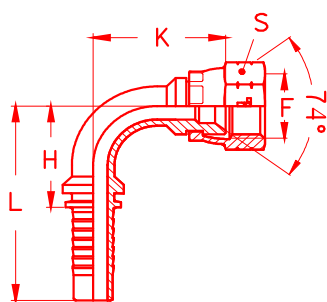

PERSKOPPELINGEN / RACCORDS A SERTIR

DKJ 90°

Code WAB	N.Code	Slang / tuyaux		Draad / filet	Afmetingen					
		Inch	mm	F	S	H	L	K	G	D
5106350	8068655	1/4"	6	7/16" -20	15	23	52	23	9	4
5106351	8068656	1/4"	6	1/2" -20	17	23	52	25	9,5	5,5
5106352	8068657	1/4"	6	9/16" - 18	19	23	52	25	10	7
5108350	8068734	5/16"	8	1/2" - 20	17	29	58	29	9,5	5,5
5108351	8068735	5/16"	8	9/16" - 18	19	29	58	29	10	7
5108352	*	5/16"	8	5/8" - 18	22	29	58	31	11	7,5
5110350	8068836	3/8"	10	9/16" -18	19	29	60	30	10	7
5110351	8068837	3/8"	10	3/4" - 16	24	33	64	35	11	10
5110352	8068838	3/8"	10	7/8" - 14	27	34	64	39	13	12
5113350	8068942	1/2"	13	3/4" - 16	24	40	73	40	11	10
5113351	8068943	1/2"	13	7/8" - 14	27	40	73	42	13	12
5113352	*	1/2"	13	1 1/16" - 12	32	41	74	48	15	15
5116350	8069018	5/8"	16	7/8" - 14	27	48	84	48	13	12
5116351	8069019	5/8"	16	1 1/16" - 12	32	48	84	49	15	15
5120349	*	3/4"	20	7/8" - 14	27	58	99	56	13	12
5120350	8069089	3/4"	20	1 1/16" - 12	32	56	97	55	15	15
5120352	*	3/4"	20	1 3/16" -12	36	56	97	58	15	18
5120351	8069090	3/4"	20	1 5/16" - 12	40	56	97	59	16	21
5125349	*	1"	25	1 1/16" - 12	32	74	129	69	15	15
5125350	8069154	1"	25	1 5/16" - 12	40	73	128	68	16	21