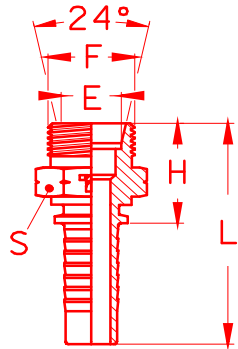

## PERSKOPPELINGEN / RACCORDS A SERTIR

**CEF**

Code WAB	N.Code	Slang / tuyaux		Draad / filet	Afmetingen					
		Inch	mm	F	S	H	L	M	D	E
5106045	*	1/4"	6	M20 x 1,5	22	27	55	12	10	13
5108045	*	5/16"	8	M20 x 1,5	22	27	55	12	10	13
5110045	8068763	3/8"	10	M20 x 1,5	22	27	57	12	10	13
5110046	*	3/8"	10	M24 x 1,5	27	30	61	14	12	17
5113045	*	1/2"	13	M24 x 1,5	27	31	64	14	16	21
5113046	*	1/2"	13	M30 x 1,5	32	31	67	14	16	21
5116045	*	5/8"	16	M30 x 1,5	32	31	67	14	16	21
5120045	*	3/4"	20	M30 x 1,5	32	32	73	14	16	21
5120046	*	3/4"	20	M36 x 1,5	36	32	73	14	20	27
5125045	*	1"	25	M45 x 1,5	46	37	92	16	26	34
5132045	*	1 1/4"	32	M45 x 1,5	46	38	99	16	26	34

## PERSKOPPELINGEN / RACCORDS A SERTIR

**CEL**

Code WAB	N.Code	Slang / tuyaux		Draad / filet	Afmetingen					
		Inch	mm	F	S	H	L	M	D	E
5106100	8068598	1/4"	6	M12 x 1,5	14	23	51	10	4	6
5106101	8068599	1/4"	6	M14 x 1,5	14	23	51	10	6	8
5106102	8068600	1/4"	6	M16 x 1,5	17	24	53	11	8	10
5106103	8068601	1/4"	6	M18 x 1,5	19	25	53	11	10	12
5108100	8068693	5/16"	8	M16 x 1,5	17	24	53	11	8	10
5108101	8068694	5/16"	8	M18 x 1,5	19	25	53	11	10	12
5108102	*	3/8"	10	M16 x 1,5	17	24	55	11	8	10
5110100	8068773	3/8"	10	M18 x 1,5	19	25	55	11	10	12
5110101	8068774	3/8"	10	M22 x 1,5	24	27	57	12	12	15
5113100	8068891	1/2"	13	M22 x 1,5	24	29	60	12	12	15
5113101	8068892	1/2"	13	M26 x 1,5	27	29	62	12	15	18
5116100	8068985	5/8"	16	M26 x 1,5	27	29	65	12	15	18
5116101	*	5/8"	16	M30 x 2	32	31	67	14	19	22
5120101	8069056	3/4"	20	M26 x 1,5	27	30	71	12	15	18
5120100	8069055	3/4"	20	M30 x 2	32	32	73	14	19	22
5125100	8069133	1"	25	M36 x 2	36	33	88	14	24	28
5132100	8069186	1 1/4"	32	M45 x 2	46	38	99	16	30	35
5140100	8069229	1 1/2"	40	M52 x 2	55	41	111	16	36	42