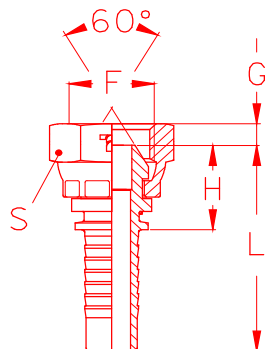

PERSKOPPELINGEN / RACCORDS A SERTIR

DKR

		Slang / tuyaux		Draad / filet	Afmetingen				
<u>Code WAB</u>	N.Code	Inch	mm	F	S	H	L	G	D
5106279	8068639	1/4"	6	1/8" - 28	15	18	47	3	4
5106280	8068640	1/4"	6	1/4" - 19	19	18	47	5	5
5106281	8068641	1/4"	6	3/8" - 19	22	20	48	7	7,5
5106282	*	1/4"	6	1/2" - 14	27	22	50	7	10
5108279	8068721	5/16"	8	1/4" - 19	19	18	47	5	5,5
5108280	8068722	5/16"	8	3/8" - 19	22	20	48	7	7,5
5108281	8068723	5/16"	8	1/2" - 14	27	22	50	7	10
5110279	8068818	3/8"	10	1/4" - 19	19	18	48	5	5
5110280	8068819	3/8"	10	3/8" - 19	22	20	50	7	7,5
5110281	8068820	3/8"	10	1/2" - 14	27	22	52	7	10
5113279	8068926	1/2"	13	3/8" - 19	22	21	54	7	7,5
5113280	8068927	1/2"	13	1/2" - 14	27	23	56	7	10
5113281	8068928	1/2"	13	5/8" - 14	30	23	56	9	13
5113282	*	1/2"	13	3/4" - 14	32	25	58	9	15
5116279	*	5/8"	16	1/2" - 14	27	23	59	7	10
5116280	8069005	5/8"	16	5/8" - 14	30	23	59	9	13
5116281	8069006	5/8"	16	3/4" - 14	32	25	61	9	15
5120278	*	3/4"	20	1/2" - 14	27	24	65	6,5	13
5120279	*	3/4"	20	5/8" - 14	30	24	65	9	13
5120280	8069075	3/4"	20	3/4" - 14	32	26	67	9	15
5120281	8069076	3/4"	20	1" - 11	41	26	67	10	21
5125279	*	1"	25	3/4" - 14	50	34	89	10	21
5125280	8069147	1"	25	1" - 11	41	27	82	10	21
5125281	8069148	1"	25	1 1/4" - 11	50	30	85	11	27
5132280	8069197	1 1/4"	32	1 1/4" - 11	50	30	91	11	27
5132281	*	1 1/4"	32	1 1/2" - 11	55	34	95	11	33
5140280	8069236	1 1/2"	40	1 1/2" - 11	55	35	106	11	33