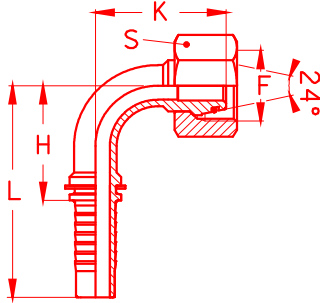

PERSKOPPELINGEN / RACCORDS A SERTIR

DKOS 90°

		Slang / tuyaux		Draad / filet	Afmetingen				
Code WAB	N.Code	Inch	mm	F	S	H	L	K	D
5106269	*	1/4"	6	M14 x 1,5	17	24	52	28	4
5106271	8068638	1/4"	6	M16 x 1,5	19	24	53	28	4
5106270	8068637	1/4"	6	M18 x 1,5	22	24	53	30	5,5
5106272	*	1/4"	6	M20 x 1,5	24	24	53	31	7
5108269	*	5/16"	8	M18 x 1,5	22	31	59	33	5,5
5108270	8068720	5/16"	8	M20 x 1,5	24	31	59	34	7
5110268	8068815	3/8"	10	M18 x 1,5	22	31	64	35	7
5110269	8068816	3/8"	10	M20 x 1,5	24	33	64	35	7
5110270	8068817	3/8"	10	M22 x 1,5	27	33	64	37	9
5113269	8068924	1/2"	13	M22 x 1,5	27	40	73	43	9,5
5113270	8068925	1/2"	13	M24 x 1,5	30	40	73	42	10
5116270	8069004	5/8"	16	M30 x 2	36	49	85	53	13
5120269	8069073	3/4"	20	M30 x 2	36	57	98	59	15
5120270	8069074	3/4"	20	M36 x 2	46	57	98	59	15
5125269	8069145	1"	25	M36 x 2	46	73	128	71	20
5125270	8069146	1"	25	M42 x 2	50	73	128	71	21
5132269	*	1 1/4"	32	M42 x 2	50	88	149	86	25
5132270	8069196	1 1/4"	32	M52 x 2	60	88	149	86	27
5140270	8069235	1 1/2"	40	M52 x 2	60	106	176	96	30