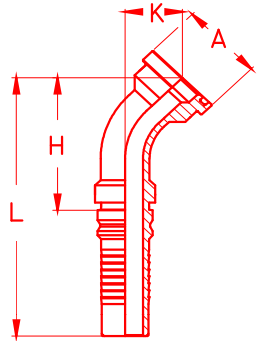

PERSKOPPELINGEN / RACCORDS A SERTIR

SFL-3 - 45°

		Slang / tuyaux		Flens/flasque	Afmetingen				
Code WAB	N.Code	Inch	mm		H	L	K	D	A
5113380	8068946	1/2"	13	1/2"	56,5	90	20	12	30
5113381	8068947	1/2"	13	3/4"	60	93	24	19	38
5116380	8069023	5/8"	16	1/2"	70	103	23		30
5116381	8069024	5/8"	16	3/4"	77	116	27		38
5120379	8069094	3/4"	20	1/2"	84	125	31		30
5120380	8069095	3/4"	20	3/4"	63	104	26	19	38
5120381	8069096	3/4"	20	1"	65	106	28	25	45
5125379	8069158	1"	25	3/4"	103	158	35		38
5125380	8069159	1"	25	1"	80,5	136	32	25	45
5125381	*	1"	25	1 1/4"	81,5	137	33	32	51
5132379	8069205	1 1/4"	32	1"	130	191	47		45
5132380	8069206	1 1/4"	32	1 1/4"	98,5	160	39	32	51
5132381	8069207	1 1/4"	32	1 1/2"	99	160	39	38	60
5140379	8069241	1 1/2"	40	1 1/2"	116	186	45	38	60
5140380	8069242	1 1/2"	40	2"	118	188	47	50	71
5150380	8069265	2"	50	2"	152	228	60	50	71