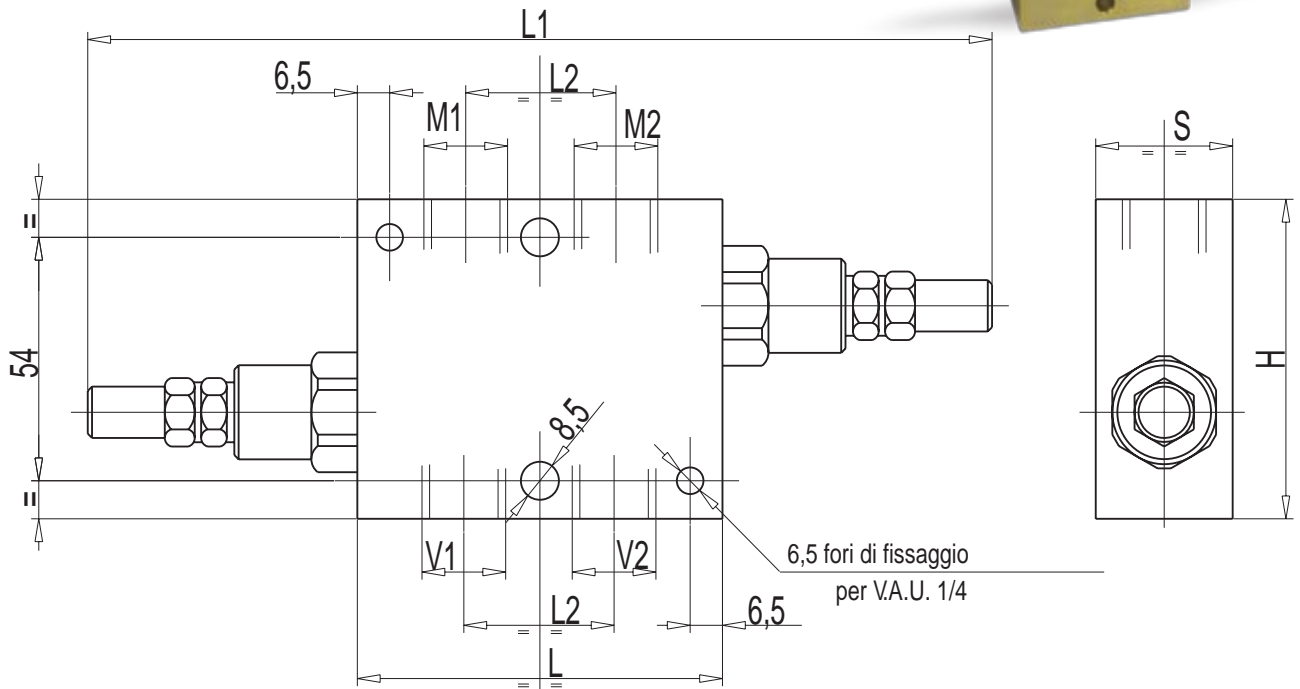

## Dubbel overdrukkleppen Clapets de sécurité double

Materiaal / Matière: Staal / Acier

De standaard ventielen worden geleverd met een veerinstelling tot max 180 bar op aanvraag zijn volgende veren verkrijgbaar :  
 0-50 BAR / 20-100 BAR / 50-250 BAR / 80-300 BAR  
 Les clapets sont livrés en standard avec des ressorts réglables jusqu'à max.180 bar. Aussi disponibles avec ressorts:  
 0-50 BAR / 20-100 BAR / 50-250 BAR / 80- 300 BAR

Bestelnr. Référence	TYPE	Max.debiet Débit max.	V1-V2 M1-M2	L	L1	L2	H	S
		Lt./min.	BSP	mm				
*	V.A.U. 1/4	30	G1/4	60	184	26	70	30
8070178	V.A.U. 3/8	45	G3/8	80	204	33	70	30
8070188	V.A.U. 1/2	70	G1/2	80	204	38	70	30
8070185	V.A.U. 3/4	110	G3/4	95	219	44	80	35
*	V.A.U. 1"	160	G 1"	126	280	46	80	60