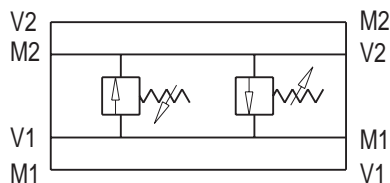

## Dubbel overdrukkleppen Clapets de sécurité double

Materiaal / Matière: Staal / Acier

De standaard ventielen worden geleverd met een veerinstelling tot max 180 bar op aanvraag zijn volgende veren verkrijgbaar :  
 0-50 BAR / 20-100 BAR / 50-250 BAR / 80-300 BAR  
 Les clapets sont livrés en standard avec des ressorts réglables jusqu'à max.180 bar. Aussi disponibles avec ressorts:  
 0-50 BAR / 20-100 BAR / 50-250 BAR / 80- 300 BAR

Bestelnr. Référence	TYPE	Max.debiet Débit max.	V1-V2 M1-M2	L	L1	L2	H	S
		Lt./min.	BSP	mm				
*	V.A.U. 1/4	30	G1/4	60	184	26	70	30
8070178	V.A.U. 3/8	45	G3/8	80	204	33	70	30
8070188	V.A.U. 1/2	70	G1/2	80	204	38	70	30
8070185	V.A.U. 3/4	110	G3/4	95	219	44	80	35
*	V.A.U. 1"	160	G 1"	126	280	46	80	60